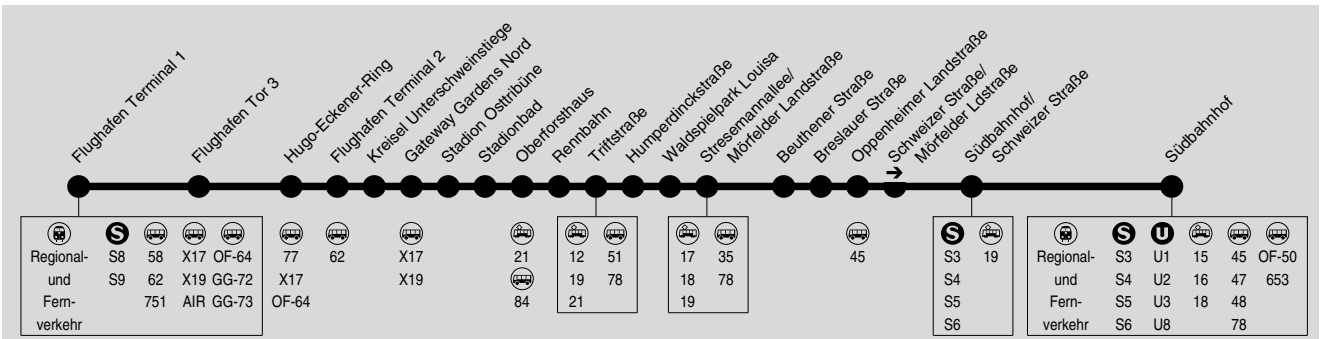

61

Flughafen Terminal 1 → Terminal 2 → Gateway Gardens - Stadion → Niederrad Triftstr. → Südbahnhof

RMV-Servicetelefon: 069 / 24 24 80 24

Am 24.12. und 31.12. Verkehr wie Samstag.

1226

Montag - Freitag

Flughafen Terminal 1	3.50	4.20	4.50	5.05	5.20	5.35	5.50	6.04	6.19	6.34	6.49	7.04	alle	9.19	9.35	9.50	10.05	10.20
Flughafen Tor 3	3.52	4.22	4.52	5.07	5.22	5.37	5.52	6.06	6.21	6.36	6.51	7.06	15	9.21	9.37	9.52	10.07	10.22
Hugo-Eckener-Ring	3.53	4.23	4.53	5.08	5.23	5.38	5.53	6.07	6.22	6.37	6.52	7.07	Min	9.22	9.38	9.53	10.08	10.23
Flughafen Terminal 2	3.55	4.25	4.55	5.10	5.25	5.40	5.55	6.09	6.24	6.39	6.54	7.09		9.24	9.40	9.55	10.10	10.25
Kreisel Unterschweinstiege	3.59	4.29	4.59	5.14	5.29	5.44	5.59	6.13	6.28	6.43	6.58	7.13		9.28	9.44	9.59	10.14	10.29
Gateway Gardens Nord	4.00	4.30	5.00	5.15	5.30	5.45	6.00	6.14	6.29	6.44	6.59	7.14		9.29	9.45	10.00	10.15	10.30
Stadion Osttribüne	4.04	4.34	5.04	5.19	5.34	5.49	6.04	6.18	6.33	6.48	7.03	7.18		9.33	9.49	10.04	10.19	10.34
Stadionbad	4.05	4.35	5.05	5.20	5.35	5.50	6.05	6.19	6.34	6.49	7.04	7.19		9.34	9.50	10.05	10.20	10.35
Oberforsthaus	4.08	4.38	5.08	5.23	5.38	5.53	6.08	6.23	6.38	6.53	7.08	7.23		9.38	9.53	10.08	10.23	10.38
Rennbahn	4.09	4.39	5.09	5.24	5.39	5.54	6.09	6.24	6.39	6.54	7.09	7.24		9.39	9.54	10.09	10.24	10.39
Triftstraße	4.11	4.41	5.11	5.26	5.41	5.56	6.11	6.26	6.41	6.56	7.11	7.26		9.41	9.56	10.11	10.26	10.41
Humperdinckstraße	4.13	4.43	5.13	5.28	5.43	5.58	6.13	6.28	6.43	6.58	7.13	7.28		9.43	9.58	10.13	10.28	10.43
Waldspielpark Louisa	4.14	4.44	5.14	5.29	5.44	5.59	6.14	6.29	6.44	6.59	7.14	7.29		9.44	9.59	10.14	10.29	10.44
Stresemannallee/Mörfeld. Ldstr	4.15	4.45	5.15	5.30	5.45	6.00	6.15	6.30	6.45	7.00	7.15	7.30		9.45	10.00	10.15	10.30	10.45
Beuthener Straße	4.16	4.46	5.16	5.31	5.46	6.01	6.16	6.31	6.46	7.01	7.16	7.31		9.46	10.01	10.16	10.31	10.46
Breslauer Straße	4.17	4.47	5.17	5.32	5.47	6.02	6.17	6.32	6.47	7.02	7.17	7.32		9.47	10.02	10.17	10.32	10.47
Oppenheimer Landstraße	4.19	4.49	5.19	5.34	5.49	6.04	6.19	6.34	6.49	7.04	7.19	7.34		9.49	10.04	10.19	10.34	10.49
Schweizer Str./Mörfelder Ldstr	4.20	4.50	5.20	5.35	5.50	6.05	6.20	6.35	6.50	7.05	7.20	7.35		9.50	10.05	10.20	10.35	10.50
Südbahnhof/Schweizer Straße	4.21	4.51	5.21	5.36	5.51	6.06	6.21	6.36	6.51	7.06	7.21	7.36		9.51	10.06	10.21	10.36	10.51
Südbahnhof	4.23	4.53	5.23	5.38	5.53	6.08	6.23	6.38	6.53	7.08	7.23	7.38		9.53	10.08	10.23	10.38	10.53