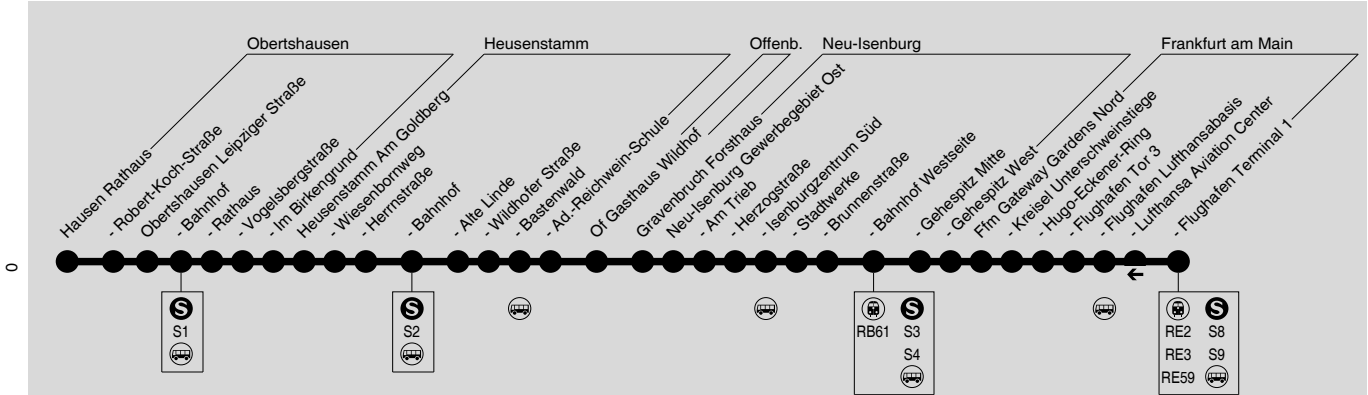

X19

Obertshausen → Heusenstamm → Neu-Isenburg
→ Ffm - Flughafen Terminal 1

RMV-Servicetelefon: 069 / 24 24 80 24

BADEN-WÜRTTEMBERG RHEINLAND-PFALZ HESSEN

Diese schematische Darstellung dient Ihrer Orientierung. Den Linienverlauf der jeweiligen Fahrt entnehmen Sie der Fahrplattabelle, die Anschlusslinien dem Haltestellenverzeichnis.